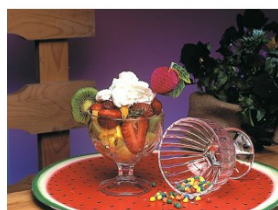

158,00 Kč
130,58 Kč bez DPH

Skladem

AKCE

Aromateca 9,5 cl

Šálek na kávu z opálového skla. Jemný černobílý design

46,00 Kč
38,02 Kč bez DPH

Skladem

Zmrzlinový pohár Flamengo 30 cl